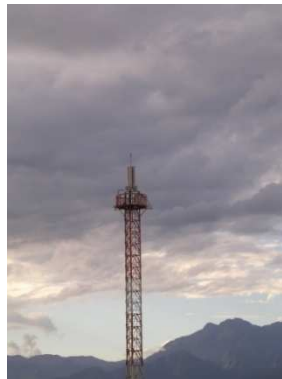

Balisage aérien LEDEO MOYENNE INTENSITE TYPE B

LE LEDEO MIB: Feu rouge moyenne intensité type B utilisable de nuit (2000Cd)

TECHNOLOGIE LED

Ses avantages:

- Longévité (100 000H)
- Robustesse (Boitier ZAMAC, Verrine Polycarbonate)
- Consommation < 150W
- Compact pour une installation facilitée
- Un système unique de refroidissement naturel
- Fixation intégrée

CONFORME OACI

Applications:

Extrait de l'Arrêté du 7 Décembre 2010: Utilisation en balisage nocturne

« Le balisage nocturne est réalisé conformément aux prescriptions suivantes:

Pour les obstacles dont la hauteur au-dessus du niveau du sol ou de l'eau avoisinant est supérieure ou égale à 45 mètres mais inférieure à 150 mètres, le balisage est constitué de feux moyenne intensité (MI) de type B et BI de type B»

Nos installations :

PARC EOLIEN

CHEMINEE INDUSTRIELLE

PYLONES

GRUE A TOUR

ANTENNES

PORT DE SINGAPOUR

BUILDING